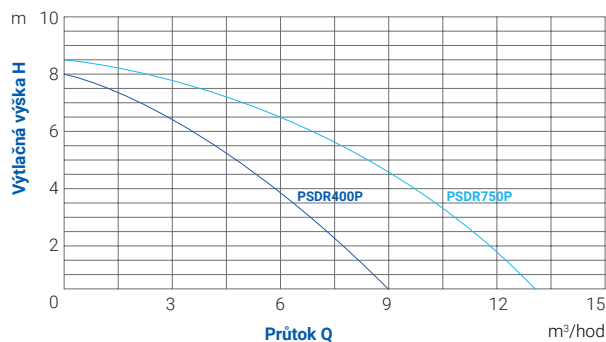

## Použití

- Vhodné pro odčerpávání bazénové vody, přečerpávání vody nebo zavlažování zahrady.

Model	blue line PSDR400P	blue line PSDR750P
Kód	ZB00055044	ZB00055045
Maximální průtok [m <sup>3</sup> /hod]	9 m <sup>3</sup>	13 m <sup>3</sup>
Maximální výtlačná výška [m]	8	8,5
Napětí / frekvence [V/Hz]	230 / 50	230 / 50
Výkon [W]	400	750
Připojení	1", 5/4", 6/4"	1", 5/4", 6/4"
Maximální hloubka ponoru [m]	7	7
Maximální teplota kapaliny [°C]	35	35
Max. průměr hrubých nečistot [mm]	5	5
Délka kabelu [m]	10	10
Rozměry V x Š x D [mm]	295 x 235 x 155	295 x 235 x 165

## Hydraulická křivka výkonu